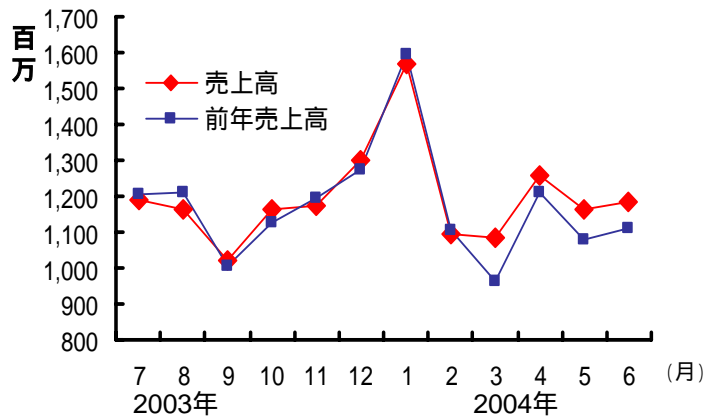

# グロース型、インカム型/グロース型物件の総売上高推移

博多リバインイニミニマノモ

ならファミリー

あびこショッピングプラザ

エスキス表参道