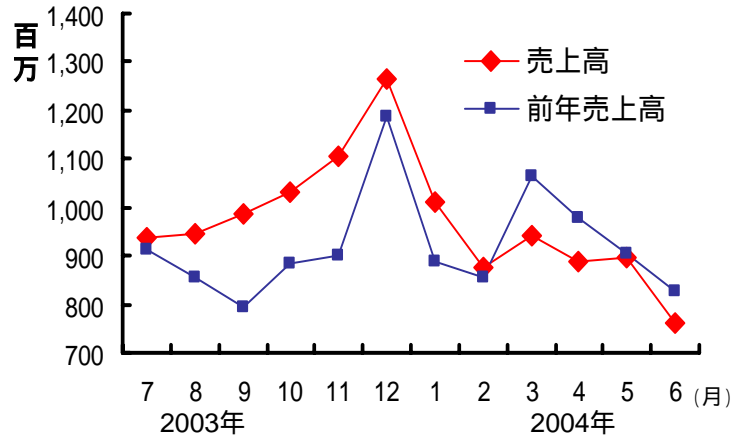

# グロース型、インカム型/グロース型物件の総売上高推移

博多リバインイニミニマノモ

ならファミリー

あびこショッピングプラザ

エスキス表参道