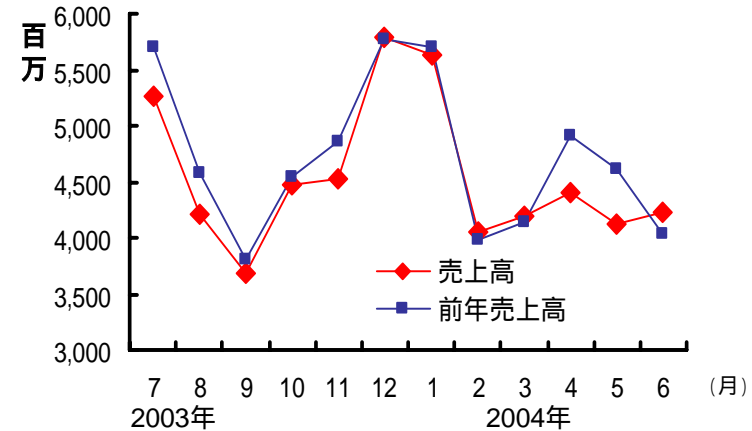

# グロース型、インカム型/グロース型物件の総売上高推移

博多リバインイニミニマノモ

ならファミリー

あびこショッピングプラザ

エスキス表参道